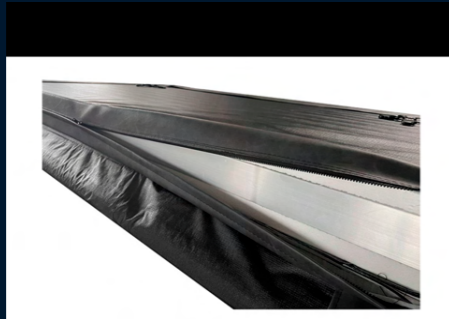

Die Isolierabdeckung ist robust und auf Langlebigkeit ausgelegt. Sollte die Kunstleder-Oberfläche einmal nicht mehr Ihren optischen Erwartungen entsprechen, weil sie nach vielen Jahren etwas ausgebleicht sein sollte, können sie diese leicht tauschen.