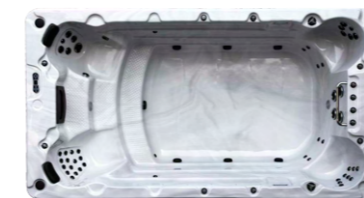

4,2 M SINGLE

	SWIMSPA 4,2 M SINGLE
Dimensionen (BxTxH)	420x228x137
Leergewicht/Füllgewicht	900kg/ 5700L
Loungeplätze/Sitzplätze	5
Gesamtanzahl Düsen aus rostfreiem Stahl	52
Luftregler	8
3 Wege Ventile	4
Heizung	3kW
Rahmenkonstruktion	galvanisierter Stahl
Massagepumpen, 2-stufig	1x 2,5 PS
Massage Pumpen	3x 2,5 PS
Steuerungseinheit mit Anti Frostsystem	DenForm/Balboa (USA)
Acrylwanne	Aristech/ Lucite (USA)
Filter system/ Karbon filter	Quad filter
Ozon Reinigungssystem	Ja
Farblichttherapie	Ja
Farblicht im Bereich der Wasserlinie (32 Stck)	Ja
Wasserfall mit LED Farblicht	Ja
Aromatherapie	Ja
Smartphone Verbindung für Musik	Ja
Pop-up Lautsprecher mit LED Farblicht	Ja
Wi-Fi Verbindung	Ja
Colored LED light on outside 2 corner panels	Ja
ABS Boden	A
Schutzüberzug/ Treppen (farbgleich zur Aussenverkleidung)	Ja
Spannung (0 + Erde bei allen Installationen)	3 x 400V, 16A