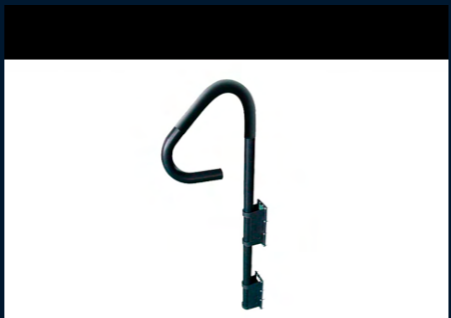

Für das reine Wellness-Erlebnis können Sie Düfte in eine spezielle Vorrichtung des Whirlpools eingeben, die das Wasser dann in einen von 6 Düften eintauchen.

Um einen trockenen Platz für seine Getränke, Snacks oder Smartphone zu haben, empfiehlt es sich, einen Getränketisch zu nutzen. Die mitgelieferten Schrauben und Halterungen machen es einfach, diesen an die von Ihnen gewünschte Stelle zu befestigen.

Das WIFI-Modul ist eine sinnvolle Ergänzung zu Ihrem Whirlpool. Es ist mit allen DenForm-Modellen kompatibel. Damit steuern Sie Ihren Whirlpool über Ihr Smartphone oder Tablet.

Der Handtuchhalter wird direkt an die Paneel des Whirlpools befestigt. Damit bleibt Ihr Handtuch trocken und ist immer in Reichweite, wenn Sie es brauchen.