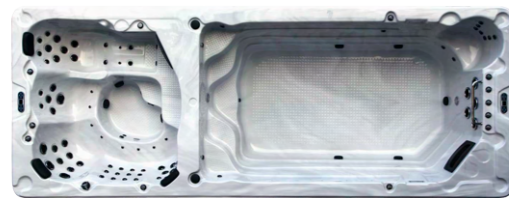

DenForm SPEZIFIKATIONEN /// SWIMSPA

6 M TWIN

	SWIMSPA 6 M TWIN
Dimensionen (BxTxH)	596x228x137
Leergewicht/Füllgewicht	1250kg/ 7400L
Loungeplätze/Sitzplätze	1/ 9
Gesamtanzahl Düsen aus rostfreiem Stahl	76
Luftregler	7
3 Wege Ventile	3
Heizung	3kW/ 3kW
Rahmenkonstruktion	galvanisierter Stahl
Massagepumpen, 2-stufig	2x 3 PS
Massage Pumpen	3x 3 PS
Steuerungseinheit mit Anti Frostsystem	DenForm/Balboa (USA)
Acrylwanne	Aristech/ Lucite (USA)
Filter system/ Karbon filter	Quad filter
Ozon Reinigungssystem	Ja
Farblichttherapie	Ja
Farblicht im Bereich der Wasserlinie (44 Stck)	Ja
Wasserfall mit LED Farblicht	Ja
Aromatherapie	Ja
Smartphone Verbindung für Musik	Ja
Pop-up Lautsprecher mit LED Farblicht	Ja
Wi-Fi Verbindung	Ja
Colored LED light on outside 2 corner panels	Ja
ABS Boden	Ja
Schutzüberzug/ Treppen (farbgleich zur Aussenverkleidung)	Ja
Spannung (0 + Erde bei allen Installationen)	3x400V,16 A/ 3x400V,16A