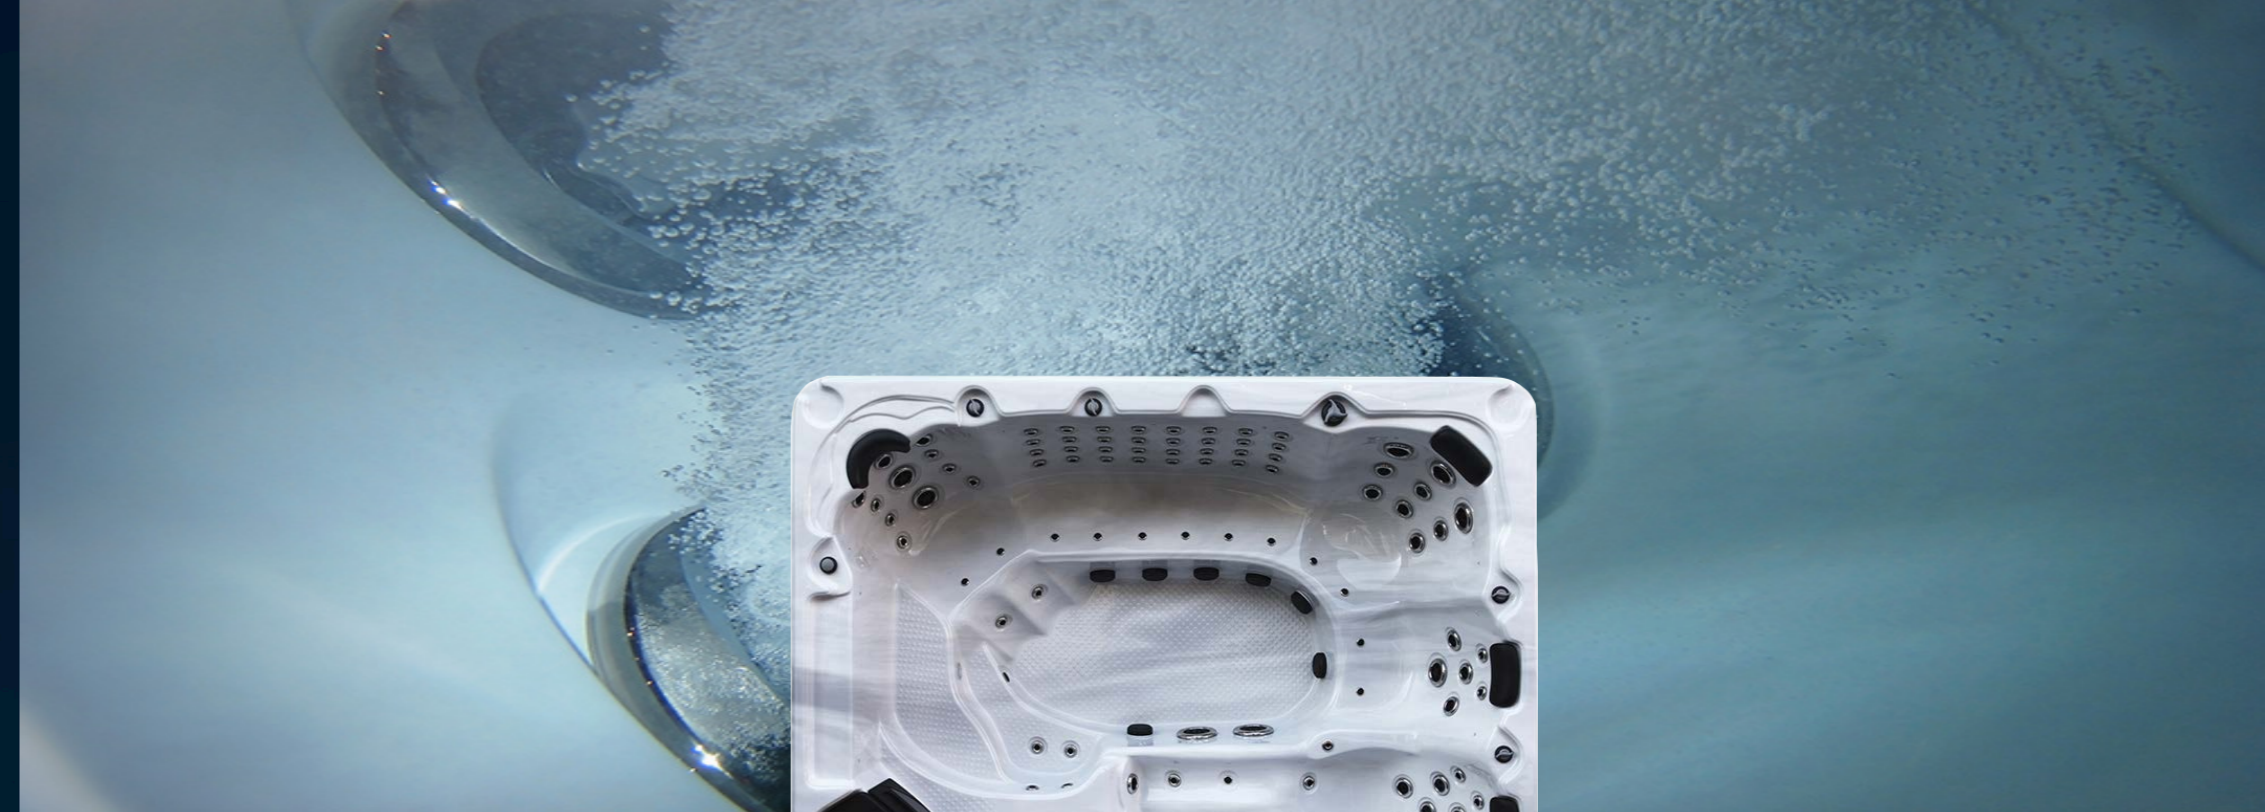

IMPERIAL /// MODELL 91

Das Modell Imperial 91 ist ausgestattet mit acht Sitzplätzen und einem Liegeplatz. Dieses Produkt ist für Menschen gedacht, denen ein Whirlpool nicht groß genug sein kann! Das Modell Imperial ist das größte aus der Baureihe der Außenwhirlpools. Größer geht es nur noch mit einem Swim Spa! Das Modell verbindet den Luxus der Komplettausstattung mit Größe und ist sowohl für die gemeinsame Session mit Freunden als auch mit der Familie gedacht. Ob Terrasse oder Garten - der Imperial 91 ist das ideale Modell, wenn unbegrenzt Raum zur Verfügung steht. Dabei macht DenForm keine Kompromisse bezüglich der Qualität, denn das Wohlbefinden unserer Kunden liegt uns am Herzen. Darauf sind wir stolz. Das Imperial 91 ist komplett ausgestattet und die wesentlichen Komponenten kommen von den marktführenden Zulieferern, wie z.B. die robuste Acrylwanne von Aristech. Im Standard wird dieses Produkt in Sterling Silber geliefert. Spezielle Wünsche bezüglich der Acrylfarbe können natürlich erfüllt werden, allerdings nur unter Berücksichtigung längerer Lieferzeiten.