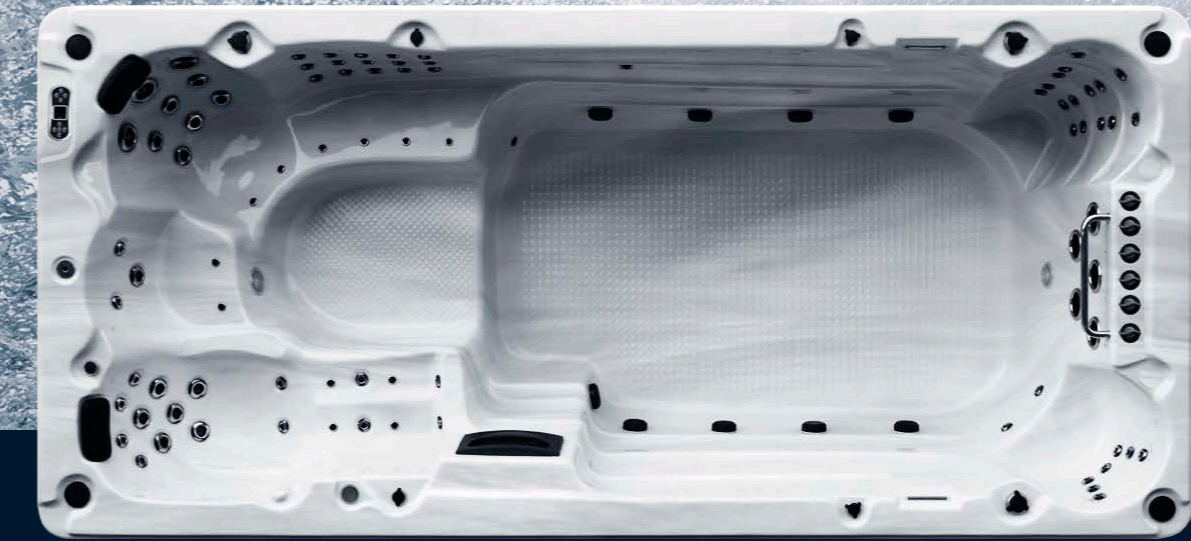

Auf der Innenseite der Paneele befinden sich gehärtete Styroporplatten, die mit wärmereflektierender Folie überzogen sind. Die Paneele halten die Wärme in der Wanne und die Folie reflektiert die Wärmestrahlung der Pumpen.

Zusätzliche 3 Wege Ventile, an der Außenseite des Swim Spas angebracht, sorgen für einen zusätzlichen Druck bei der Wassermassage. DenForm verwendet in seinen Swim Spas nur Spitzenkomponenten. Die Acrylwannen kommen je nach Farbauswahl von Aristech oder Lucite

Die Qualität ist so gut, dass selbst kleinere Schäden problemlos behoben werden können.

DenForm verwendet bei seinen Swim Spas das Eco-Heat System, ein 4-Wege-Isolations System, welches den Einsatz einer relativ kleinen Heizung gewährleistet. Nur 3KW reichen aus, um den Swim Spa auf die gewünschte Temperatur zu bringen.

SWIMSPA /// 5M

Dieses DenForm Swim Spa ist der Beweis dafür, dass man auch in Single Ausführung die Annehmlichkeiten eines Swim Spa und eines Whirlpools nutzen kann. Das fünf Meter lange Modell bietet ausreichend Platz für eine Schwimmeinheit während man auf fünf Sitzplätzen (davon ein Lounge Platz) eine Massage genießen kann. Die Acrylwanne besteht aus extrem widerstands-fähigem Material und wird von US Marktführern hergestellt. Eine kraftvolle, stufenlos einstellbare Gegenstromanlage sorgt für ausreichend Power für die Schwimmeinheit- Je nach Trainingszustand individuell einstellbar. Die standardmäßig eingebaute Lichtanlage sowie ein modernes Musiksistem sorgen für Wohlfühlatmosphäre.